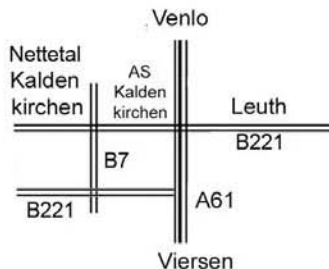

Nettetal Künstlerinnen und Künstler laden Sie mit Unterstützung der Netteagentur ganz herzlich zur Ausstellung

im Wind

ein. Die Veranstaltung auf der Sequoiafarm Buschstrasse 98 in Nettetal-Kaldenkirchen wird am 11.6.2009 um 15.00 Uhr von Herrn Bürgermeister Wagner eröffnet.

Öffnungszeiten

vom 13.6.2009 bis 28.6.2009
Sa. und So. 12.00 - 18.00 Uhr

Doerkesplatz 3
41334 Nettetal
02153-9588-0
netteagentur@nettetal.de

In Kaldenkirchen Richtung „Nettebad“, weiter auf der Buschstrasse in den Wald bis zum Wanderparkplatz Galgenvenn. Bitte dort parken und die wenigen Meter zur Sequoiafarm gehen. Radfahrer parken bitte direkt hinter dem Eingangstor im Farmgelände.